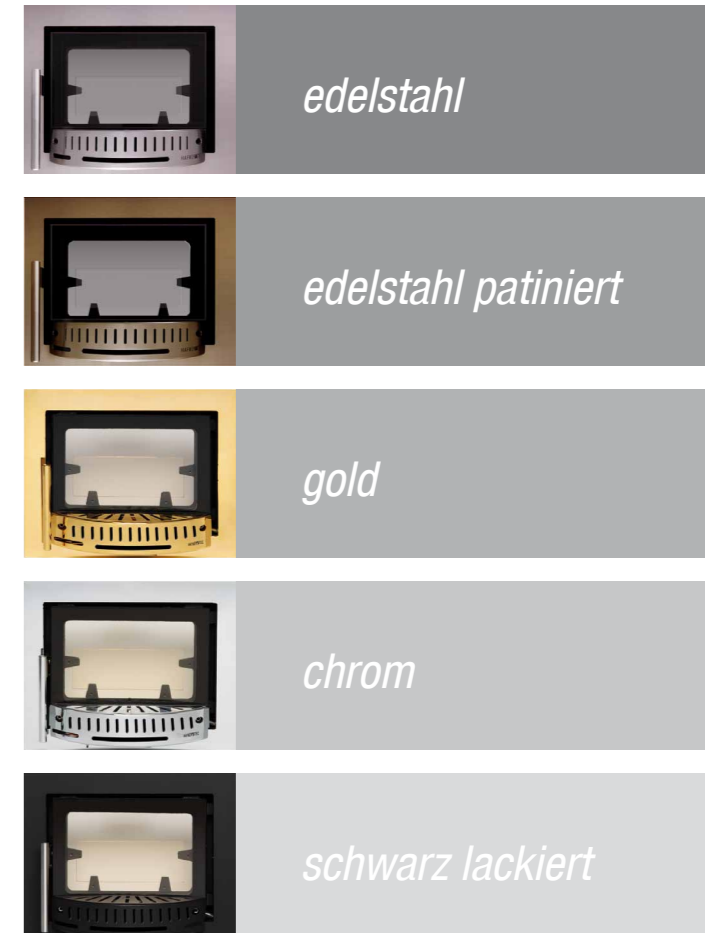

Oberflächen

edelstahl

edelstahl patiniert

gold

chrom

schwarz lackiert

Variationen und Abmessungen

Variation	Rahmenmaß	Einbaumaß	Türinnenlichte
AFD	355 x 235	310 x 225	225 x 170
	330 x 270		
	350 x 270		
	350 x 290		
AFD M	460 x 350	255 x 395	200 x 317
AFD XL	430 x 530	410 x 490	315 x 385
	455 x 555